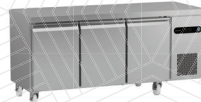

HOSHIZAKI

Snowflake GII - Prijslijst

2/1 GN

Snowflake GII Koelkasten	Koelkast, 1 deur	Vriezer, 1 deur	Koelkast, 2 deuren	Vriezer, 2 deuren
Model	SUR-65BG	SUF-65BG	SUR-135BG	SUF-135BG
Item nummer - Poten	877000812	877010812	878000812	878010812
Item nummer - Wielen	877000813	877010813	878000813	878010813
Buitenafmetingen B x D x H	654 x 840 x 1996 mm		1344 x 840 x 1996 mm	
Temperatuurbereik	-2/+8°C	-10/-20°C	-2/+8°C	-10/-20°C
Inhoud, Bruto (Ltr.)	560		1310	
Inhoud, Netto (Ltr.)	403	398	810	800
Gewicht, Netto (kg)	106	115	176	199
Gewicht, Bruto (kg)	131	140	220	240
Klimaat Klasse	5		5	
Energie Label	D	D	D	F
Aansluitspanning	230V, 50Hz		230V, 50Hz	
Aansluitwaarde	170 Watt	400 Watt	320 Watt	800 Watt
Interieur / Exterieur	Roestvrij staal AISI 304		Roestvrij staal AISI 304	
Koelmiddel	R290	R290	R290	R290
Prijs	€ 2.065	€ 2.375	€ 3.370	€ 3.655

1/1 GN

Snowflake GII Werkbanken	Gekoelde werkbank, 2 secties	Gekoelde werkbank, 3 secties	Gekoelde werkbank, 4 secties
Model	SCR-130CGRC-LR	SCR-180CGRC-LRR	SCR-225CGRC-LLRR
Item nummer - Poten	879000800	879020800	879040800
Item nummer - Wielen	879000801	879020801	879040801
Buitenafmetingen B x D x H	1314 x 700 x 856 mm	1780 x 700 x 856 mm	2246 x 700 x 856 mm
Temperatuurbereik	-2/+8°C		
Inhoud, Bruto (Ltr.)	300	500	625
Inhoud, Netto (Ltr.)	171	257	343
Gewicht, Netto (kg)	94	117	145
Gewicht, Bruto (kg)	112	141	174
Klimaat Klasse	5		
Energie Label	C	C	C
Aansluitspanning	230V, 50Hz		
Aansluitwaarde	160 Watt	190 Watt	240 Watt
Interieur / Exterieur	Roestvrij staal AISI 304		
Koelmiddel	R290	R290	R290
Prijs	€ 2.520	€ 2.955	€ 3.720