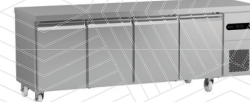

HOSHIZAKI

Snowflake GII - Prijslijst

2/1 GN

Snowflake GII Koelkasten	Koelkast, 1 deur	Vriezer, 1 deur	Koelkast, 2 deuren	Vriezer, 2 deuren
Model	SUR-65BG	SUF-65BG	SUR-135BG	SUF-135BG
Item nummer - Poten	877000812	877010812	878000812	878010812
Item nummer - Wielen	877000813	877010813	878000813	878010813
Buitenafmetingen B x D x H	654 x 840 x 1996 mm		1344 x 840 x 1996 mm	
Temperatuurbereik	-2/+8°C	-10/-20°C	-2/+8°C	-10/-20°C
Inhoud, Bruto (Ltr.)	560		1310	
Inhoud, Netto (Ltr.)	403	398	810	800
Gewicht, Netto (kg)	106	115	176	199
Gewicht, Bruto (kg)	131	140	220	240
Klimaat Klasse	5		5	
Energie Label	D	D	D	F
Aansluitspanning	230V, 50Hz		230V, 50Hz	
Aansluitwaarde	170 Watt	400 Watt	320 Watt	800 Watt
Interieur / Exterieur	Roestvrij staal AISI 304		Roestvrij staal AISI 304	
Koelmiddel	R290	R290	R290	R290
Prijs	€ 2.065	€ 2.375	€ 3.370	€ 3.655

1/1 GN

Snowflake GII Werkbanken	Gekoelde werkbank, 2 secties	Gekoelde werkbank, 3 secties	Gekoelde werkbank, 4 secties
Model	SCR-130CGRC-LR	SCR-180CGRC-LRR	SCR-225CGRC-LLRR
Item nummer - Poten	879000800	879020800	879040800
Item nummer - Wielen	879000801	879020801	879040801
Buitenafmetingen B x D x H	1314 x 700 x 856 mm	1780 x 700 x 856 mm	2246 x 700 x 856 mm
Temperatuurbereik	-2/+8°C		
Inhoud, Bruto (Ltr.)	300	500	625
Inhoud, Netto (Ltr.)	171	257	343
Gewicht, Netto (kg)	94	117	145
Gewicht, Bruto (kg)	112	141	174
Klimaat Klasse	5		
Energie Label	C	C	C
Aansluitspanning	230V, 50Hz		
Aansluitwaarde	160 Watt	190 Watt	240 Watt
Interieur / Exterieur	Roestvrij staal AISI 304		
Koelmiddel	R290	R290	R290
Prijs	€ 2.520	€ 2.955	€ 3.720